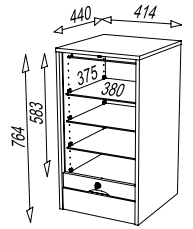

MATHA 171 HK

**NOUVEAU !**

MATHA 141 CNB

MATHA 110 MK

MATHA 080 BL

MATHA 141 CN

**MATHA 080**

3 tablettes réglables + 1 fixe  
Dimensions en cm :  
L. 41,4 - H. 76,4 - P. 44  
Poids total : 16 kg - 1 colis