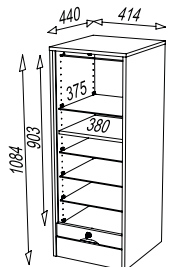

MATHA 171 HK

**NOUVEAU !**

MATHA 141 CNB

MATHA 110 MK

MATHA 080 BL

MATHA 141 CN

**MATHA 080**

3 tablettes réglables + 1 fixe  
Dimensions en cm :  
L. 41,4 - H. 76,4 - P. 44  
Poids total : 16 kg - 1 colis

**MATHA 110**

4 tablettes réglables + 2 fixes  
Dimensions en cm :  
L. 41,4 - H. 108,4 - P. 44  
Poids total : 21 kg - 1 colis

**MATHA 141**

6 tablettes réglables + 2 fixes  
Dimensions en cm :  
L. 41,4 - H. 140,4 - P. 44  
Poids total : 30 kg - 1 colis