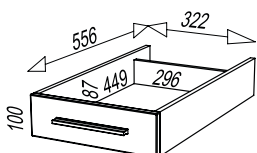

### HAPPY 101

Dimensions en cm :  
L. 32,2 – H. 10 – P. 55,6  
Poids total : 1,5 kg  
1 colis

	CN4	BL4	MA4	AB4
Structure chêne	•	•	•	•
Tiroir	•	•	•	•