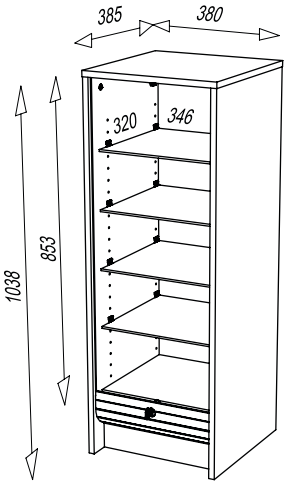

BOOST 105 ▷ CLASSEURS À RIDEAU

● UNIS

Structure en panneaux de particules mélaminés 16 mm. Rideau en panneaux MDF 4 mm recouvert d'un papier décor uni ou imprimé (impression numérique encre UV et vernis acrylique UV). 4 tablettes 5 mm à hauteur réglable, 1 tablette 16 mm fixe. Serrure et clef. Livré prêt à monter.

BOOST 105

Dimensions en cm :
L. 38 - H. 103,8 - P. 38,5
Poids total : 19 kg
2 colis