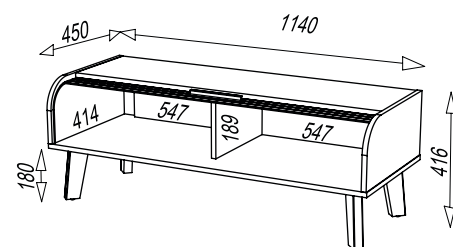

HAPPY 220 C

Dimensions en cm :
L. 114 – H. 41,6 – P. 45
Poids total : 21
3 colis