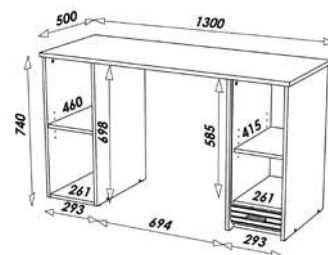

SCOUT 135

▷ BUREAUX HOME OFFICE

Bureau 2 caissons. Structure et plateau en panneaux de particules mélaminés 16 mm. Rideau en panneaux MDF 4 mm recouvert d'un papier décor. 2 tablettes 5 mm à hauteur réglable. Poignée ABS. Caissons réversibles. Livré prêt à monter.