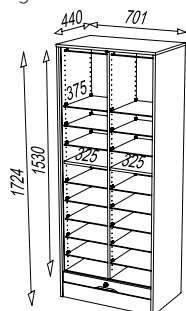

MATHA 177

16 tablettes réglables + 4 fixes
Dimensions en cm :
L. 70,1 – H. 172,4 – P. 44
Poids total : 56 kg - 2 colis