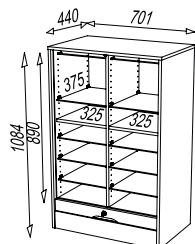

MATHA 112

8 tablettes réglables + 4 fixes
Dimensions en cm :
L. 70,1 – H. 108,4 – P. 44
Poids total : 37 kg - 1 colis