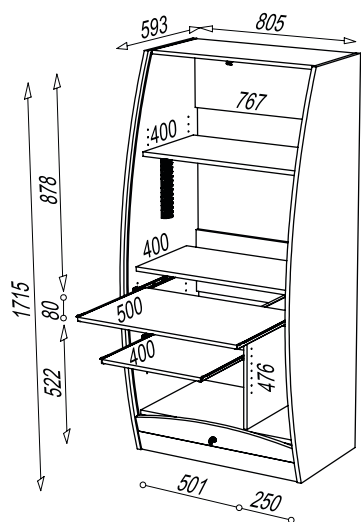

Bureau

P@RIS 580

▷ BUREAUX HOME OFFICE

▷ LARGEUR 80 CM

Structure en panneaux de particules mélaminés 16 mm et 19 mm. Rideau en panneaux MDF 4 mm recouvert d'un papier décor. 2 tablettes 16 mm à hauteur réglable, 1 tablette 16 mm fixe. 1 tablette télescopique pour clavier, 1 tablette télescopique pour imprimante, montées sur coulisses à galets. Serrure et clef. Livré prêt à monter.

NOUVEAU !

NOUVEAU !

P@RIS 580

Dimensions en cm :

L. 80,5 - H. 171,5 - P. 59,3

Poids total : 69,5 kg

2 colis