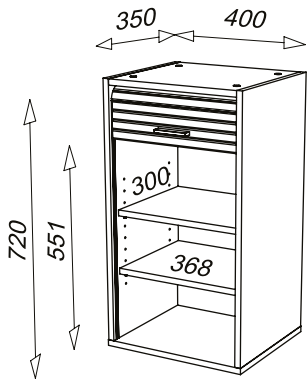

# Cuisine

**COOK 074** ▷ ÉLÉMENTS DE CUISINE ▷ LARGEUR 40 CM ● UNIS

**COOK 074**  
Équipé de 2 tablettes réglables  
Dimensions en cm :  
L. 40 - H. 72 - P. 35  
Poids total : 18 kg  
2 colis

COOK 074 BLB