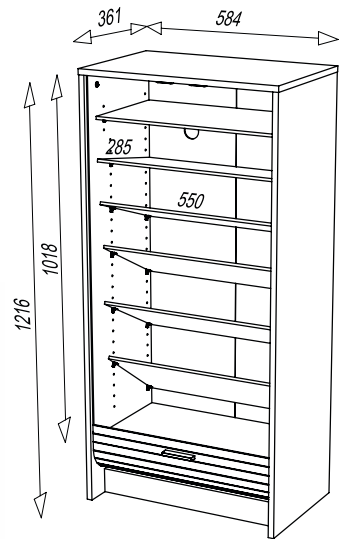

SHOOT 120 CN

SHOOT 120

Dimensions en cm :
L. 58.4 - H. 121.6 - P. 36.1
Poids total : 27 kg
2 colis

SHOOT 120		Coloris meuble		
		Blanc	Noir	Chêne
Coloris rideau	Blanc	BL	NOB	CNB
	Noir	BLN	NO	CNN
	Chêne	BLC	NOC	CN