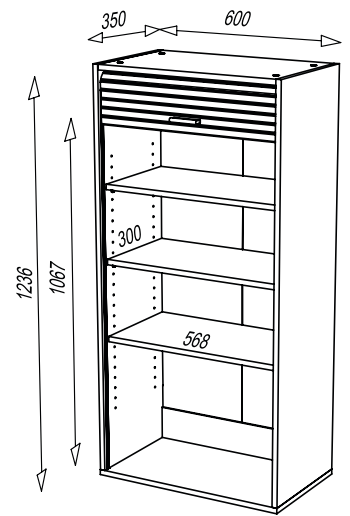

### COOK 124

Équipé de 3 tablettes réglables

Dimensions en cm :

L. 40 - H. 123,6 - P. 35

Poids total : 23 kg

1 colis

COOK 124 BL

COOK 124 AL

**NOUVEAU !**

COOK 124 CNN

	Blanc	Alu	Chêne + Noir
Coloris	BL	AL	CNN
<b>COOK 124</b>	•	•	•

**COOK 126** ▷ ÉLÉMENTS DE CUISINE ▷ LARGEUR 60 CM

**COOK 126 BL**

**COOK 126**  
Équipé de 3 tablettes réglables  
Dimensions en cm :  
L. 60 - H. 123.6 - P. 35  
Poids total : 30 kg  
1 colis