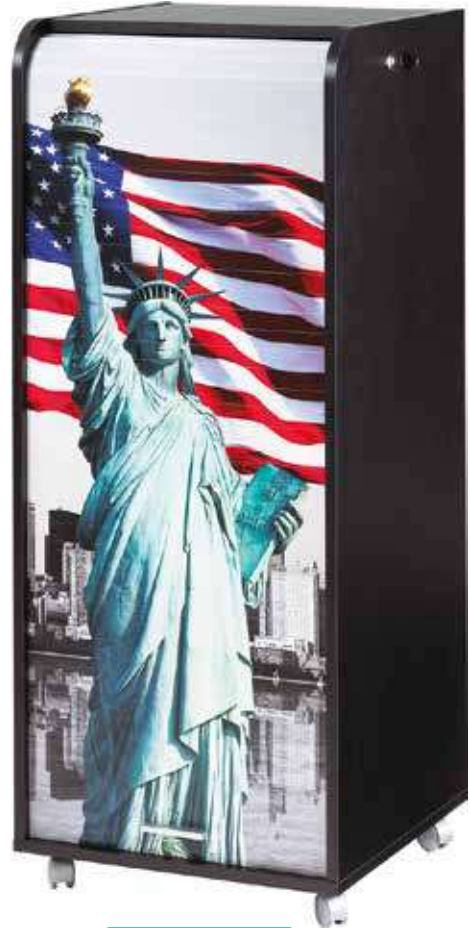

# Bureau

ORGA 110

▷ CAISSONS À RIDEAU

▷ HAUTEUR 117 CM  IMPRIMÉS

ORGA 110 CNB 504

ORGA 110 NON 505

**NOUVEAU !**

ORGA 110 BLB 601