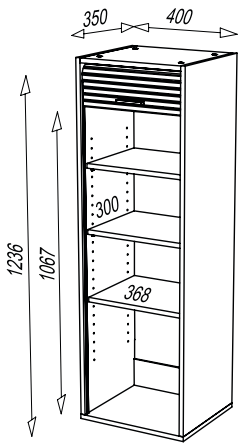

Cuisine

COOK 124 ▷ ÉLÉMENTS DE CUISINE ▷ LARGEUR 40 CM

COOK 124

Équipé de 3 tablettes réglables

Dimensions en cm :

L. 40 - H. 123,6 - P. 35

Poids total : 23 kg

1 colis