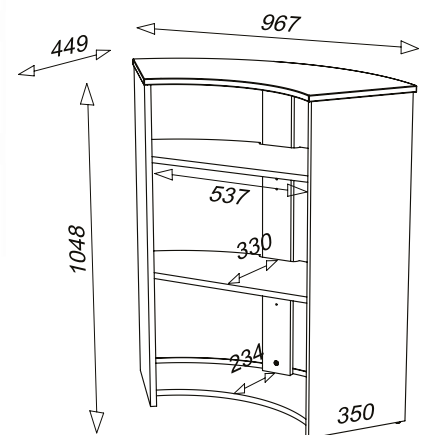

### VISIO 097

Dimensions en cm :  
L. 96,7 - H. 104,8 - P. 44,9  
Poids total : 27 kg  
2 colis

CNB

BL

NOB

CNN

BLN

NON