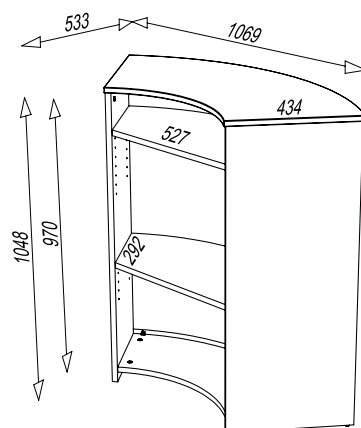

### VISIO 097

Dimensions en cm :  
L. 96,7 - H. 104,8 - P. 44,9  
Poids total : 27 kg  
2 colis

CNB

BL

NOB

CNN

BLN

NON

SNACK 106 BL

SNACK 106 NOB

**SNACK 106**  
Comptoir d'accueil, caisse,  
bar ou comptoir  
de cuisine 2 couverts  
Dimensions en cm :  
L. 106,9 - H. 104,8 - P. 53,3  
Poids total : 35 kg  
2 colis