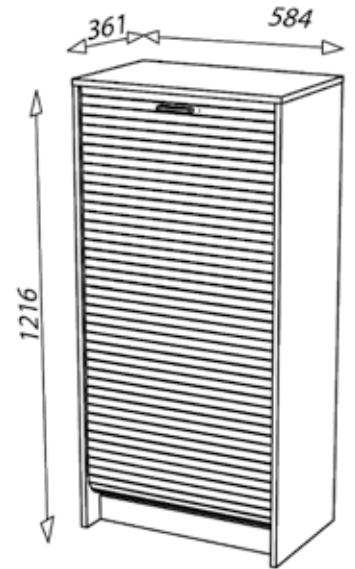

SHOOT 120 CN

SHOOT 120

Dimensions en cm :
L. 58.4 - H. 121.6 - P. 36.1
Poids total : 27 kg
2 colis

SHOOT 120		Coloris meuble		
		Blanc	Noir	Chêne
Coloris rideau	Blanc	BL	NOB	CNB
	Noir	BLN	NO	CNN
	Chêne	BLC	NOC	CN