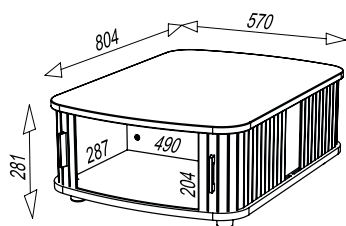

Salon

LUCKY 600

▷ TABLES BASSES

Structure en panneaux de particules mélaminés 16 mm. 4 rideaux en panneaux MDF 4 mm recouverts d'un papier décor. 2 niches. 4 pieds ABS. 4 poignées ABS. Livré prêt à monter.

LUCKY 600

Dimensions en cm :
L. 80,4 - H. 28,1 - l. 57
Poids total : 19 kg
2 colis