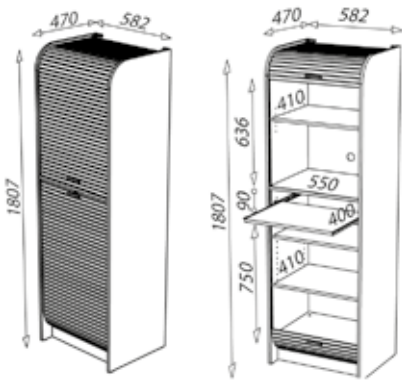

Cuisine

NANTES 260 ▷ COLONNES DE RANGEMENT

Structure en panneaux de particules mélaminés 16 mm. Rideaux en panneaux MDF 4 mm recouverts d'un papier décor. 3 tablettes 16 mm à hauteur réglable, 1 tablette 16 mm fixe. 1 tablette télescopique montée sur coulisses à galets. Poignées ABS. Livré prêt à monter.

NANTES 260

Dimensions en cm :
L. 58,2 - H. 180,7 - P. 47
Poids total : 58 kg
2 colis