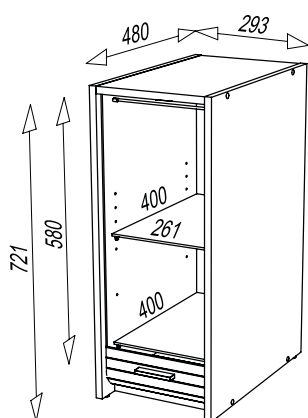

SCOUT 072

Dimensions en cm :
L. 29,3 - H. 72,1 - P. 48
Poids total : 15 kg
2 colis