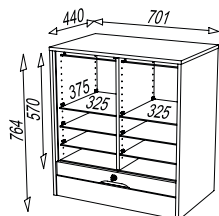

Bureau

MATHA DUO 082 - 112 - 142 - 177 ▷ CLASSEURS À RIDEAU

Structure en panneaux de particules mélaminés 16 mm. Rideau en panneaux MDF 4 mm recouvert d'un papier décor. Tablettes 5 mm à hauteur réglable et tablettes 16 mm semi-fixes. 2 supports dossiers suspendus à hauteur réglable. Serrure et clef. Livré prêt à monter.

MATHA 082

6 tablettes réglables + 2 fixes
Dimensions en cm :
L. 70,1 – H. 76,4 – P. 44
Poids total : 29 kg - 1 colis