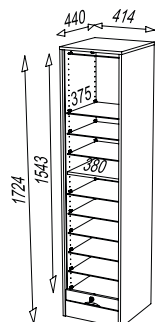

MATHA 171 HK

**NOUVEAU !**

MATHA 141 CNB

MATHA 110 MK

MATHA 080 BL

MATHA 141 CN

**MATHA 080**

3 tablettes réglables + 1 fixe  
Dimensions en cm :  
L. 41,4 - H. 76,4 - P. 44  
Poids total : 16 kg - 1 colis

**MATHA 110**

4 tablettes réglables + 2 fixes  
Dimensions en cm :  
L. 41,4 - H. 108,4 - P. 44  
Poids total : 21 kg - 1 colis

**MATHA 141**

6 tablettes réglables + 2 fixes  
Dimensions en cm :  
L. 41,4 - H. 140,4 - P. 44  
Poids total : 30 kg - 1 colis