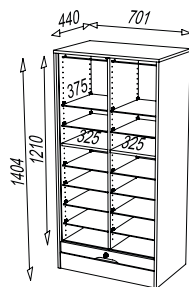

MATHA 142

12 tablettes réglables + 4 fixes
Dimensions en cm :
L. 70,1 – H. 140,4 – P. 44
Poids total : 47 kg - 2 colis