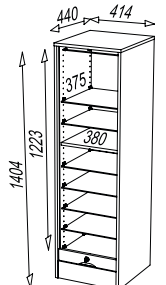

MATHA 141

6 tablettes réglables + 2 fixes
Dimensions en cm :
L. 41,4 - H. 140,4 - P. 44
Poids total : 30 kg - 1 colis