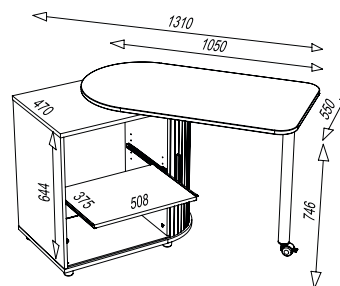

COOL 100

Dimensions en cm replié :
L. 105 - H. 74,7 - P. 55
Poids total : 35 kg
2 colis

COOL 100		Coloris meuble			
		Blanc	Noir	Chêne	Alu
Coloris rideau	Blanc	BL	NOB	CNB	ALB
	Noir	BLN	NO	CNN	ALN
	Chêne	BLC	NOC	CN	ALC
	Alu	BLA	NOA	CNA	AL