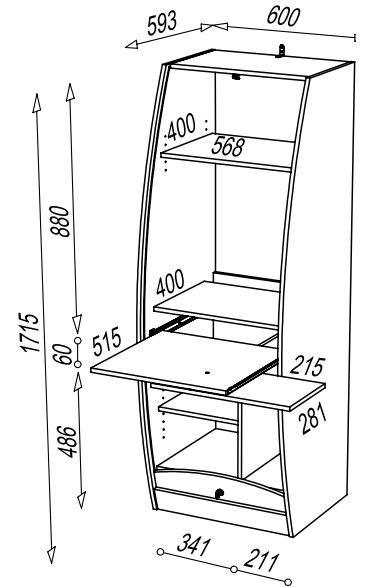

PARIS 572

Dimensions en cm :
L. 60 - H. 171,5 - P. 59,3
Poids total : 52 kg
2 colis