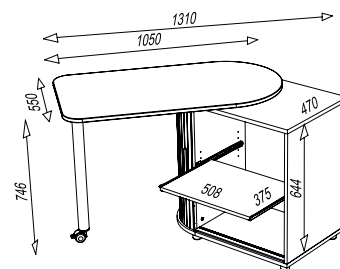

COOL 100

Dimensions en cm replié :
L. 105 - H. 74,7 - P. 55
Poids total : 35 kg
2 colis

COOL 100		Coloris meuble			
		Blanc	Noir	Chêne	Alu
Coloris rideau	Blanc	BL	NOB	CNB	ALB
	Noir	BLN	NO	CNN	ALN
	Chêne	BLC	NOC	CN	ALC
	Alu	BLA	NOA	CNA	AL