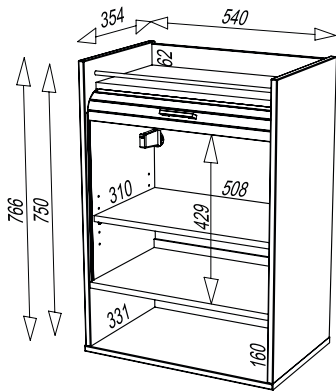

Cuisine

LUCKY 540 ▷ ÉLÉMENTS DE CUISINE

Structure en panneaux de particules mélaminés 16 mm. Rideau en panneaux MDF 4 mm recouvert d'un papier décor. 3 niches. 1 tige métal anti-chute. Poignée ABS. Meuble à suspendre (fixations fournies) ou à poser (avec ou sans la tablette inférieure). Livré prêt à monter.

LUCKY 540

Dimensions en cm :
L. 54 - H. 76,6 - P. 35,4
Poids total : 22 kg
2 colis