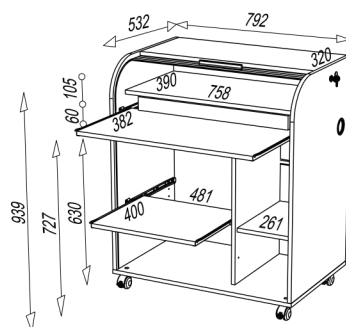

MUST 095 BL

MUST 095

Dimensions en cm :
L. 79,2 - H. 93,9 - P. 53,2
Poids total : 42 kg
2 colis