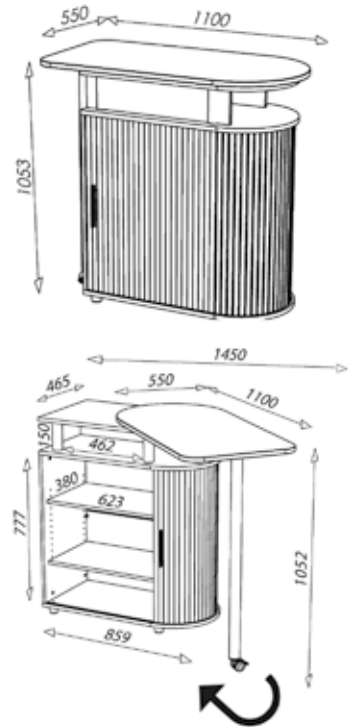

NANTES 272

Dimensions en cm replié :

L. 110 - H. 105,3 - P. 55

et déplié :

L. 145 - H. 105,3 - P. 55

Poids total : 55 kg

3 colis