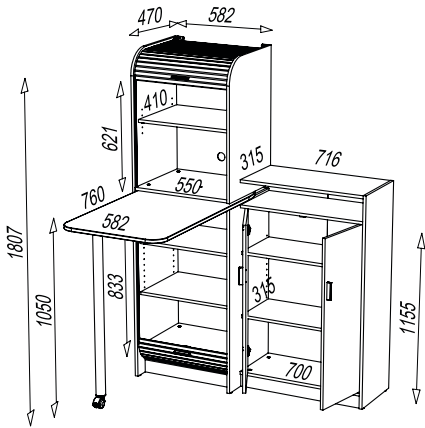

Cuisine

SNACK 276 ▷ COLONNES DE RANGEMENT

Structure en panneaux de particules mélaminés 16 mm. Plateau pivotant en panneaux de particules mélaminés 19 mm. Pied tube métal équipé d'une roulette avec frein. 2 rideaux en panneaux MDF 4 mm recouverts d'un papier décor. Colonne avec 3 tablettes 16 mm à hauteur réglable. Rangement avec 2 tablettes à hauteur réglable et 2 portes battantes. 2 poignées ABS. Livré prêt à monter.

SNACK 276

Dimensions en cm replié :

L. 131 - H. 180,7 - P. 60

Dimensions utile du plateau :

L. 76 - P. 58,2

Poids total : 85 kg

4 colis